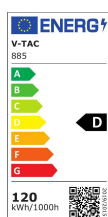

## SKU 885 VT-122ST

Armatura Stradale LED Chip Samsung Classe II  
120W 140LM/W Colore Grigio 4000K Dimmerabile

Colore della Luce  
**Bianco naturale**

Potenza  
**120W**

Flusso Luminoso  
**16800LM**

### Specifiche tecniche

Colore della Luce	Bianco naturale	Potenza	120W
Flusso Luminoso	16800LM	Dimmerabile	Sì
Grado di Protezione	IP65	Materiale	Alluminio
Capacità Batteria	14.4V, Li-ion,3000mAh mAh	Cicli ON/OFF	>15000
Colore	Grey	CRI	70
Dimensione	656.4x270x85	Durata	30000 ore
Efficienza Luminosa	140LM/W	Fascio Luminoso	120°
Grado di Protezione Urti	IK08	Marca del Driver	INVENTRONICS
Fattore di Potenza (PF)	>0.9	Sensore	Sensor Compatible
Tecnologia LED	SMD-Samsung Chip	Temperatura d'Esercizio	-20 a +45°C
Temperatura di Colore (CTI)	4000K	Consumo energetico	120kW/1000h
ID EPREL	966944		